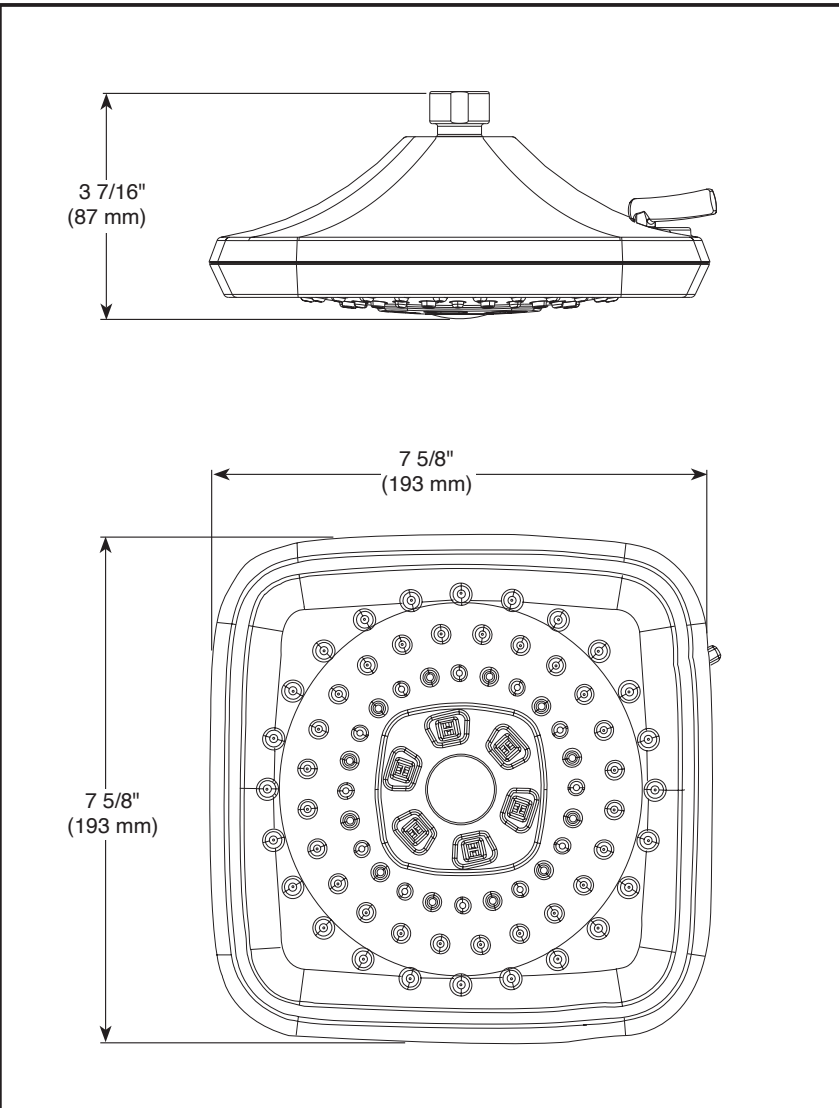

▲ Designate proper finish suffix

Delta Faucet Company reserves the right (1) to make changes in specifications and materials, and (2) to change or discontinue models, both without notice or obligation. Dimensions are for reference only. See current full-line price book or www.deltafaucet.com for finish options and product availability.

DSP-B-52690 Rev. G

see what Delta can do™

H₂OKINETIC® RAINCAN SHOWER HEAD

■ 3-Spray Setting Shower Head

FEATURES:

- Touch-Clean® Spray Holes
- H₂Okinetic® Shower technology

STANDARD SPECIFICATIONS:

- Max flow rate 1.75 gpm @ 80 psi, 6.6 L/min @ 550 kPa
- Shower head with three settings – pause is a non positive shut-off
- Metal ball connector for durability
- Easy-turn spray dial
- Standard 1/2"-14 NPT pipe fitting
- 3 Spray settings include: H₂Okinetic® spray, Full Body spray & Pause

WARRANTY:

- Parts and Finish – Lifetime limited warranty; or for commercial purchasers, 10 years for multi-family residential (apartments and condominiums) and 5 years for all other commercial uses, in each case from the date the product is received by the original purchaser or their authorized representative (installation contractor, etc.).
- Please go to www.deltafaucet.com for the complete details of our limited warranty.

COMPLIES WITH:

- ASME A112.18.1 / CSA B125.1
- EPA WaterSense®

Delta Faucet Company

55 E. 111th Street, Carmel, IN 46280
350 South Edgeware Road, St. Thomas, ON N5P 4L1
© 2025 Delta Faucet Company