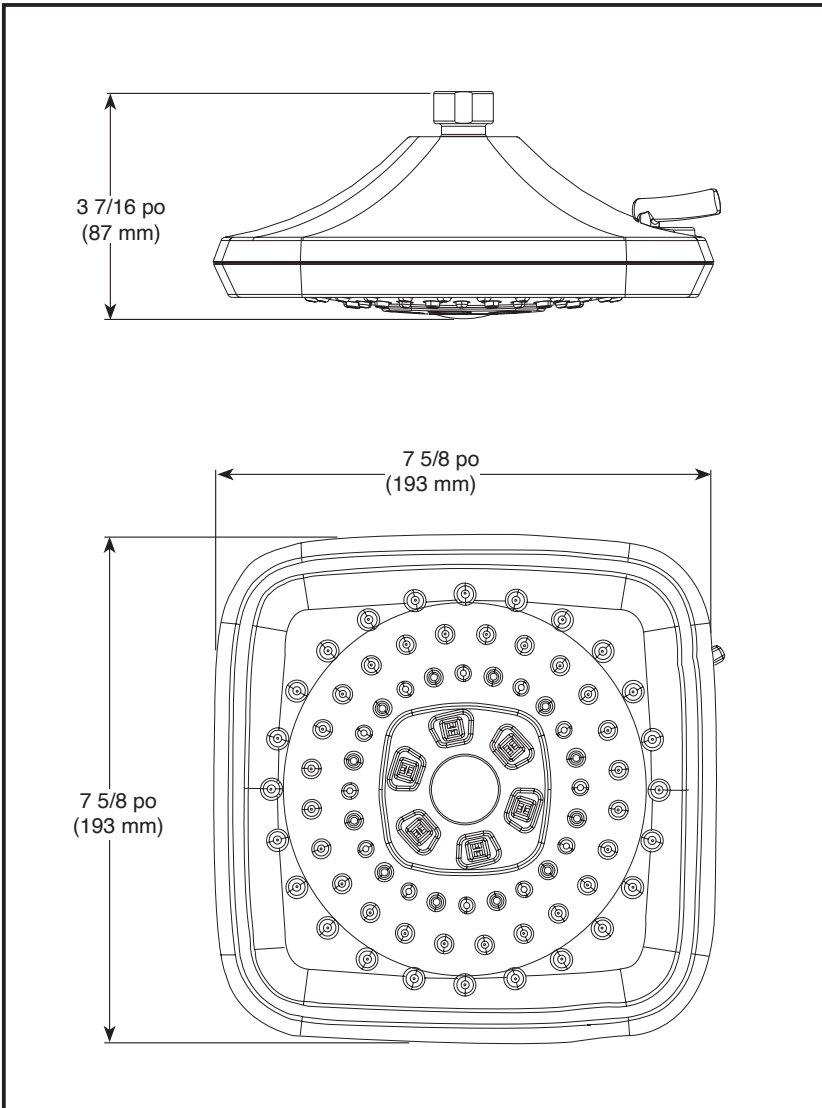

▲ Désigne le suffixe approprié de la finition

Delta Faucet Company se réserve le droit (1) d'effectuer des changements dans les spécifications et les matériaux, et (2) de modifier ou d'abandonner certains modèles, dans les deux cas sans préavis ni obligation. Les dimensions sont à titre indicatif seulement. Consultez le Livre des prix courants de la gamme complète ou fr.deltafaucet.ca pour la disponibilité des produits et des options.

DSP-B-52690 Rev. G

voyez ce que Delta peut faire™

POMME DE DOUCHE À EFFET DE PLUIE H₂OKINETIC^{MD}

■ Pomme de douche à 3 réglages

CARACTÉRISTIQUES :

- Orifices de pulvérisation Touch-Clean^{MD}
- Technologie de douche H₂Okinetic^{MD}

SPÉCIFICATIONS STANDARDS :

- Débit maximal de 1,75 gal/min à 80 psi, 6,6 L/min à 550 kPa
- Pomme de douche à 3 réglages de jet - pause est un arrêt non positif
- Connecteur à bille métallique pour plus de durabilité
- Cadran de jet facile à tourner
- Raccord de tuyau standard de 1/2 po (13 mm) – norme NPT 14
- Les 3 réglages de jet comprennent : jet H₂Okinetic^{MD}, jet complet et pause

GARANTIE:

- Pièces et finition – Garantie à vie limitée; ou pour les clients commerciaux, 10 ans pour les résidences multifamiliales (appartements et condominiums) et 5 ans pour tout autre usage commercial, dans tous les cas à compter de la date de réception du produit par l'acheteur initial ou son représentant autorisé (installateur, etc.).
- Veuillez consulter le site fr.deltafaucet.ca pour tous les détails de notre garantie limitée.

CONFORME À :

- ASME A112.18.1 / CSA B125.1
- EPA WaterSense^{MD}

Delta Faucet Company

55 E. 111th Street, Carmel, IN 46280
350 South Edgeware Road, St. Thomas, ON N5P 4L1
© 2025 Delta Faucet Company